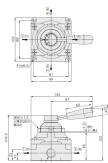

品番 : EA153SJ-16

品名 : Rc1/2" 手動切替バルブ(4方向)

販売価格	10,600円(税抜) / 11,660円(税込)		
カタログ価格	10,600円(税抜) / 11,660円(税込)		
在庫数	最新在庫: 0 (2026/06/02 20:12現在)		
商品入数	1	販売単位	個
カタログページ	1019ページ		

仕様

使用流体	空気	耐圧力	1.5MPa
最高使用圧力	1.0MPa	周囲温度	-5~60℃ (凍結なきこと)
レバー操作角度	90°	取付ねじ	Rc1/2"
位置数	3ポジションクローズドセンタ (3ポジション中央閉)	配管方向	4方向
本体サイズ	102×94×105.5(H)mm	重量	1.28kg
材質	カバー:亜鉛ダイカスト ボディ:アルミダイカスト		