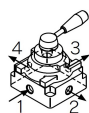

品番 : EA153SJ-16

品名 : Rc1/2" 手動切替バルブ(4方向)

販売価格	10,600円(税抜) / 11,660円(税込)		
カタログ価格	10,600円(税抜) / 11,660円(税込)		
在庫数	最新在庫: 0 (2026/06/02 20:12現在)		
商品入数	1	販売単位	個
カタログページ	1019ページ		

仕様

使用流体	空気	耐圧力	1.5MPa
最高使用圧力	1.0MPa	周囲温度	-5~60℃ (凍結なきこと)
レバー操作角度	90°	取付ねじ	Rc1/2"
位置数	3ポジションクローズドセンタ (3ポジション中央閉)	配管方向	4方向
本体サイズ	102×94×105.5(H)mm	重量	1.28kg
材質	カバー:亜鉛ダイカスト ボディ:アルミダイカスト		