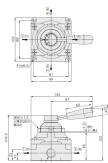

品番 : EA153SJ-16

品名 : Rc1/2" 手動切替バルブ(4方向)

販売価格	10,600円(税抜) / 11,660円(税込)		
カタログ価格	10,600円(税抜) / 11,660円(税込)		
在庫数	最新在庫: 0 (2026/04/04 18:44現在)		
商品入数	1	販売単位	個
カタログページ	1019ページ		

#### 仕様

使用流体	空気	耐圧力	1.5MPa
最高使用圧力	1.0MPa	周囲温度	-5~60℃ (凍結なきこと)
レバー操作角度	90°	取付ねじ	Rc1/2"
位置数	3ポジションクローズドセンタ (3ポジション中央閉)	配管方向	4方向
本体サイズ	102×94×105.5(H)mm	重量	1.28kg
材質	カバー:亜鉛ダイカスト ボディ:アルミダイカスト		

エアー用

初期潤滑剤により、無給油で使用できます。