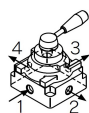

#### 仕様

使用流体	空気	耐圧力	1.5MPa
最高使用圧力	1.0MPa	周囲温度	-5~60℃ (凍結なきこと)
レバー操作角度	90°	取付ねじ	Rc1/2"
位置数	3ポジションクローズドセンタ (3ポジション中央閉)	配管方向	4方向
本体サイズ	102×94×105.5(H)mm	重量	1.28kg
材質	カバー:亜鉛ダイカスト ボディ:アルミダイカスト		

エアー用

初期潤滑剤により、無給油で使用できます。