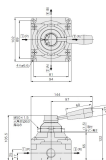

品番 : EA153SJ-26

品名 : Rc1/2" 手動切替バルブ(4方向)

販売価格	12,900円(税抜) / 14,190円(税込)		
カタログ価格	12,900円(税抜) / 14,190円(税込)		
在庫数	最新在庫: 0 (2026/06/02 20:13現在)		
商品入数	1	販売単位	個
カタログページ			

仕様

使用流体	空気	耐圧力	1.5MPa
最高使用圧力	1.0MPa	周囲温度	-5~60℃ (凍結なきこと)
レバー操作角度	90°	取付ねじ	Rc1/2"
位置数	3ポジションエキゾートセンタ (3ポジション中央排)	配管方向	4方向
本体サイズ	102×94×105.5(H)mm	重量	1.28kg
材質	カバー:亜鉛ダイカスト ボディ:アルミダイカスト		