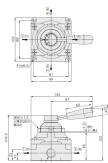

品番 : EA153SJ-36

品名 : Rc1/2" 手動切替バルブ(4方向)

販売価格	10,600円(税抜) / 11,660円(税込)		
カタログ価格	10,600円(税抜) / 11,660円(税込)		
在庫数	最新在庫: 2 (2026/04/04 17:14現在)		
商品入数	1	販売単位	個
カタログページ	1019ページ		

仕様

使用流体	空気	耐圧力	1.5MPa
最高使用圧力	1.0MPa	周囲温度	-5~60℃ (凍結なきこと)
レバー操作角度	90°	取付ねじ	Rc1/2"
位置数	2ポジション	配管方向	4方向
本体サイズ	102×94×105.5(H)mm	重量	1.28kg
材質	カバー: 亜鉛ダイカスト ボディ: アルミダイカスト		
エアー用			
初期潤滑剤により、無給油で使用できます。			