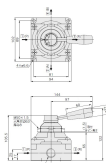

品番：EA153SJ-36

品名：Rc1/2" 手動切替バルブ(4方向)

販売価格	10,600円(税抜) / 11,660円(税込)		
カタログ価格	10,600円(税抜) / 11,660円(税込)		
在庫数	最新在庫: 2 (2026/06/02 20:12現在)		
商品入数	1	販売単位	個
カタログページ	1019ページ		

仕様

使用流体	空気	耐圧力	1.5MPa
最高使用圧力	1.0MPa	周囲温度	-5~60℃ (凍結なきこと)
レバー操作角度	90°	取付ねじ	Rc1/2"
位置数	2ポジション	配管方向	4方向
本体サイズ	102×94×105.5(H)mm	重量	1.28kg
材質	カバー: 亜鉛ダイカスト ボディ: アルミダイカスト		
エアー用			
初期潤滑剤により、無給油で使用できます。			