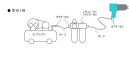

品番：EA155SH

品名：1/2"DR エアーインパクトレンチ

販売価格	23,700円(税抜) / 26,070円(税込)		
カタログ価格	23,700円(税抜) / 26,070円(税込)		
在庫数	最新在庫: 18 (2026/06/24 11:02現在)		
商品入数	1	販売単位	台
カタログページ	0994ページ		

仕様

差込角	1/2"	無負荷回転数	6,500rpm
エア消費量	266L/min	使用圧力	0.64MPa
使用コンプレッサー	1.5kw	最大トルク	617N・m
能力(ボルト径)	18mm	吸入口	Rc(PT)1/4"
全長	230mm	高さ	220mm
幅	70mm	重量	2.7kg
正逆転付			
プラグ付			