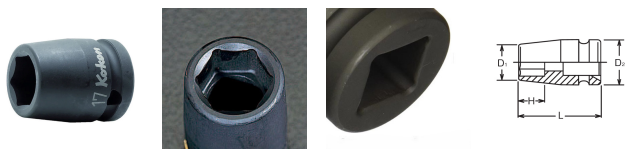

品番 : EA164DB-28

品名 : 1/2"DRx28mm インパクトソケット

販売価格	2,040円(税抜) / 2,244円(税込)		
カタログ価格	2,040円(税抜) / 2,244円(税込)		
在庫数	最新在庫: 2 (2026/06/13 07:44現在)		
商品入数	1	販売単位	個
カタログページ	0481ページ		

#### 仕様

メーカー	コーケン (Ko-ken)	型番	14400M-28
差込角	1/2" (12.7mm)	対辺	28mm
外径	39.5mm	全長	40mm
6ポイント			
面接触により、ボルト・ナットの角を傷めなく、ソケットにかかる応力が分散されるため、耐荷重性もアップしています。			

#### 代替品

	品番	EA164MB-28
	コメント	1/2"DR/28mm