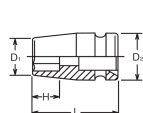

品番：EA164DE-4

品名：1/2"DRx 1/2" インパクトソケット

販売価格	1,170円(税抜) / 1,287円(税込)		
カタログ価格	1,170円(税抜) / 1,287円(税込)		
在庫数	最新在庫: 1 (2026/05/25 15:42現在)		
商品入数	1	販売単位	個
カタログページ	0481ページ		

インチ・ミリ換算表	
1/2" - 6.35mm	3/4" - 19.05mm
1/2" - 12.7mm	3/4" - 19.05mm
1" - 25.4mm	1 1/2" - 38.1mm

仕様

メーカー	コーケン (Ko-ken)	型番	14400A-1/2
差込角	1/2" (12.7mm)	対辺	1/2" (12.7mm)
外径	20.7mm	全長	38mm
6ポイント			
面接触により、ボルト・ナットの角を傷めなく、ソケットにかかる応力が分散されるため、耐荷重性もアップしています。			

株式会社エスコ

大阪府大阪市西区立売堀3丁目8番14号 06-6532-6226(代表)

© 2018 ESCO Co.,Ltd.