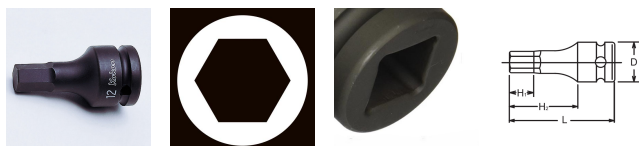

品番 : EA164DF-106

品名 : 1/2"DRx 6mm [INHEX]インパクトソケット

販売価格	2,230円(税抜) / 2,453円(税込)		
カタログ価格	2,230円(税抜) / 2,453円(税込)		
在庫数	最新在庫: 2 (2026/07/02 20:04現在)		
商品入数	1	販売単位	個
カタログページ	0481ページ		

#### 仕様

メーカー	コーケン (Ko-ken)	型番	14012M.60-6
差込角	1/2" (12.7mm)	対辺	6mm
全長	60mm	重量	74g

面接触により、ボルト・ナットの角を傷めなく、ソケットにかかる応力が分散されるため、耐荷重性もアップしています。