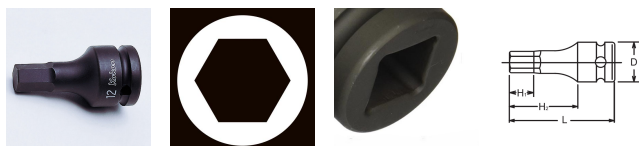

品番 : EA164DF-112

品名 : 1/2"DRx12mm [INHEX]インパクトソケット

販売価格	2,250円(税抜) / 2,475円(税込)		
カタログ価格	2,250円(税抜) / 2,475円(税込)		
在庫数	最新在庫: 2 (2026/05/03 08:47現在)		
商品入数	1	販売単位	個
カタログページ	0481ページ		

#### 仕様

メーカー	コーケン (Ko-ken)	型番	14012M.60-12
差込角	1/2" (12.7mm)	対辺	12mm
全長	60mm	重量	150g

面接触により、ボルト・ナットの角を傷めなく、ソケットにかかる応力が分散されるため、耐荷重性もアップしています。