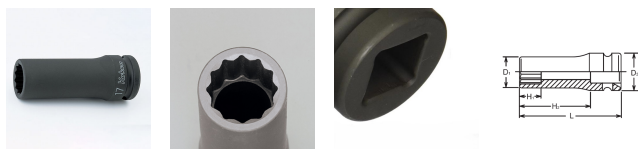

品番 : EA164DG-210

品名 : 1/2"DR/10mm ディーブ インパクトソケット(十二角)

販売価格	2,140円(税抜) / 2,354円(税込)		
カタログ価格	2,140円(税抜) / 2,354円(税込)		
在庫数	最新在庫: 1 (2026/06/13 14:53現在)		
商品入数	1	販売単位	個
カタログページ	0481ページ		

#### 仕様

メーカー	コーケン (Ko-ken)	型番	14305M-10
差込角	1/2" (12.7mm)	対辺	10mm
外径	17mm	全長	80mm
重量	140g		
12ポイント			
面接触により、ボルト・ナットの角を傷めなく、ソケットにかかる応力が分散されるため、耐荷重性もアップしています。			