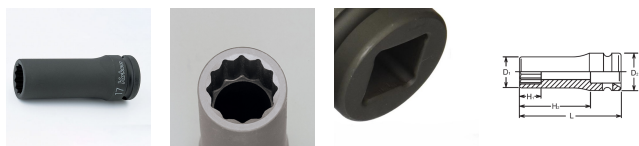

品番 : EA164DG-214

品名 : 1/2"DR/14mm ディーブ°インパ°外ソケット(十二角)

販売価格	2,140円(税抜) / 2,354円(税込)		
カタログ価格	2,140円(税抜) / 2,354円(税込)		
在庫数	最新在庫: 1 (2026/06/13 14:54現在)		
商品入数	1	販売単位	個
カタログページ	0481ページ		

仕様

メーカー	コーケン (Ko-ken)	型番	14305M-14
差込角	1/2" (12.7mm)	対辺	14mm
外径	22mm	全長	80mm
重量	174g		
12ポイント			
面接触により、ボルト・ナットの角を傷めなく、ソケットにかかる応力が分散されるため、耐荷重性もアップしています。			