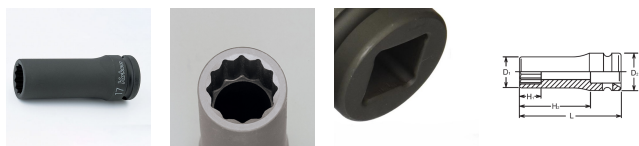

品番 : EA164DG-214

品名 : 1/2"DR/14mm ディーブ°インパ°外ソケット(十二角)

販売価格	2,140円(税抜) / 2,354円(税込)		
カタログ価格	2,140円(税抜) / 2,354円(税込)		
在庫数	最新在庫: 1 (2026/06/13 16:17現在)		
商品入数	1	販売単位	個
カタログページ	0481ページ		

仕様

メーカー	コーケン (Ko-ken)	型番	14305M-14
差込角	1/2" (12.7mm)	対辺	14mm
外径	22mm	全長	80mm
重量	174g		
12ポイント			
面接触により、ボルト・ナットの角を傷めなく、ソケットにかかる応力が分散されるため、耐荷重性もアップしています。			