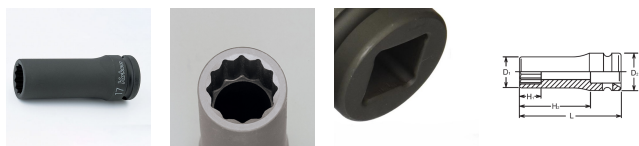

品番 : EA164DG-216

品名 : 1/2"DR/16mm ディーブ インパクトソケット(十二角)

販売価格	2,190円(税抜) / 2,409円(税込)		
カタログ価格	2,190円(税抜) / 2,409円(税込)		
在庫数	最新在庫: 1 (2026/06/13 14:54現在)		
商品入数	1	販売単位	個
カタログページ	0481ページ		

仕様

メーカー	コーケン (Ko-ken)	型番	14305M-16
差込角	1/2" (12.7mm)	対辺	16mm
外径	24.5mm	全長	80mm
重量	232g		
12ポイント			
面接触により、ボルト・ナットの角を傷めなく、ソケットにかかる応力が分散されるため、耐荷重性もアップしています。			