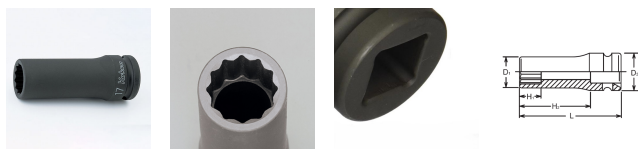

品番 : EA164DG-216

品名 : 1/2"DR/16mm ディーブ インパクトソケット(十二角)

販売価格	2,190円(税抜) / 2,409円(税込)		
カタログ価格	2,190円(税抜) / 2,409円(税込)		
在庫数	最新在庫: 1 (2026/06/13 15:49現在)		
商品入数	1	販売単位	個
カタログページ	0481ページ		

仕様

メーカー	コーケン (Ko-ken)	型番	14305M-16
差込角	1/2" (12.7mm)	対辺	16mm
外径	24.5mm	全長	80mm
重量	232g		
12ポイント			
面接触により、ボルト・ナットの角を傷めなく、ソケットにかかる応力が分散されるため、耐荷重性もアップしています。			