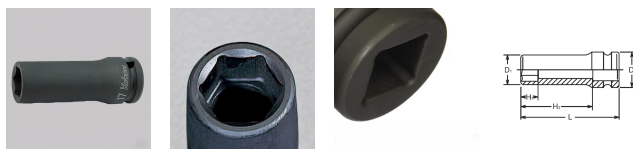

品番 : EA164DG-22

品名 : 1/2"DRx22mm インパクトディーブソケット

|         |                              |      |   |
|---------|------------------------------|------|---|
| 販売価格    | 2,200円(税抜) / 2,420円(税込)      |      |   |
| カタログ価格  | 2,200円(税抜) / 2,420円(税込)      |      |   |
| 在庫数     | 最新在庫: 4 (2026/06/13 12:46現在) |      |   |
| 商品入数    | 1                            | 販売単位 | 個 |
| カタログページ | 0481ページ                      |      |   |

#### 仕様

|   |               |    |           |
|---|---------------|----|-----------|
| メーカー  | コーケン (Ko-ken) | 型番 | 14300M-22 |
| 差込角   | 1/2" (12.7mm) | 対辺 | 22mm      |
| 外径  | 32mm          | 全長 | 85mm      |
| 重量  | 290g          |    |           |
| 6ポイント   |               |    |           |
| 面接触により、ボルト・ナットの角を傷めなく、ソケットにかかる応力が分散されるため、耐荷重性もアップしています。 |               |    |           |