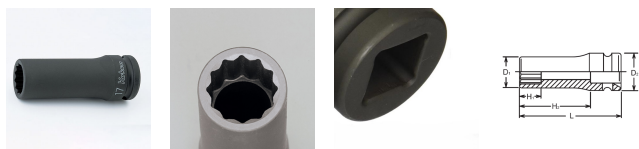

品番 : EA164DG-222

品名 : 1/2"DR/22mm ディーブインパクトソケット(十二角)

販売価格	2,330円(税抜) / 2,563円(税込)		
カタログ価格	2,330円(税抜) / 2,563円(税込)		
在庫数	最新在庫: 2 (2026/06/13 15:49現在)		
商品入数	1	販売単位	個
カタログページ	0481ページ		

仕様

メーカー	コーケン (Ko-ken)	型番	14305M-22
差込角	1/2" (12.7mm)	対辺	22mm
外径	32mm	全長	85mm
重量	290g		
12ポイント			
面接触により、ボルト・ナットの角を傷めなく、ソケットにかかる応力が分散されるため、耐荷重性もアップしています。			