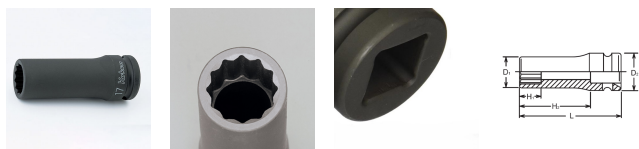

品番 : EA164DG-222

品名 : 1/2"DR/22mm ディーブ°インパクトソケット(十二角)

販売価格	2,330円(税抜) / 2,563円(税込)		
カタログ価格	2,330円(税抜) / 2,563円(税込)		
在庫数	最新在庫: 2 (2026/06/13 14:54現在)		
商品入数	1	販売単位	個
カタログページ	0481ページ		

仕様

メーカー	コーケン (Ko-ken)	型番	14305M-22
差込角	1/2" (12.7mm)	対辺	22mm
外径	32mm	全長	85mm
重量	290g		

12ポイント

面接触により、ボルト・ナットの角を傷めなく、ソケットにかかる応力が分散されるため、耐荷重性もアップしています。

株式会社エスコ

大阪府大阪市西区立売堀3丁目8番14号 06-6532-6226(代表)

© 2018 ESCO Co.,Ltd.