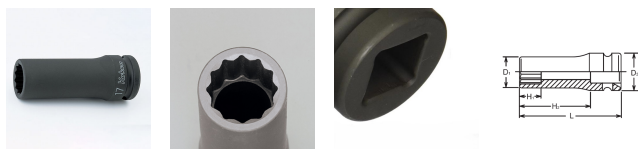

品番 : EA164DG-222

品名 : 1/2"DR/22mm ディーブインパクトソケット(十二角)

|         |                              |      |   |
|---------|------------------------------|------|---|
| 販売価格    | 2,330円(税抜) / 2,563円(税込)      |      |   |
| カタログ価格  | 2,330円(税抜) / 2,563円(税込)      |      |   |
| 在庫数     | 最新在庫: 2 (2026/04/28 16:38現在) |      |   |
| 商品入数    | 1                            | 販売単位 | 個 |
| カタログページ | 0481ページ                      |      |   |

#### 仕様

|   |               |    |           |
|---|---------------|----|-----------|
| メーカー  | コーケン (Ko-ken) | 型番 | 14305M-22 |
| 差込角   | 1/2" (12.7mm) | 対辺 | 22mm      |
| 外径  | 32mm          | 全長 | 85mm      |
| 重量  | 290g          |    |           |
| 12ポイント  |               |    |           |
| 面接触により、ボルト・ナットの角を傷めなく、ソケットにかかる応力が分散されるため、耐荷重性もアップしています。 |               |    |           |