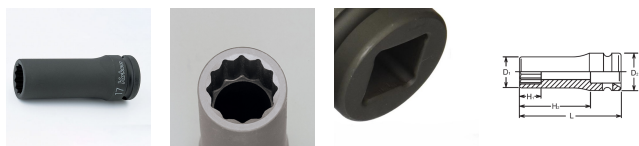

品番 : EA164DG-228

品名 : 1/2"DR/28mm ディーブ インパクトソケット(十二角)

販売価格	3,250円(税抜) / 3,575円(税込)		
カタログ価格	3,250円(税抜) / 3,575円(税込)		
在庫数	最新在庫: 1 (2026/06/13 14:53現在)		
商品入数	1	販売単位	個
カタログページ	0481ページ		

仕様

メーカー	コーケン (Ko-ken)	型番	14305M-28
差込角	1/2" (12.7mm)	対辺	28mm
外径	39.5mm	全長	85mm
重量	390g		
12ポイント			
面接触により、ボルト・ナットの角を傷めなく、ソケットにかかる応力が分散されるため、耐荷重性もアップしています。			