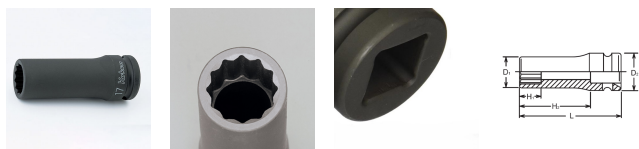

品番 : EA164DG-229

品名 : 1/2"DR/29mm ディーブ°インパ°外ソケット(十二角)

販売価格	3,250円(税抜) / 3,575円(税込)		
カタログ価格	3,250円(税抜) / 3,575円(税込)		
在庫数	最新在庫: 2 (2026/06/13 15:28現在)		
商品入数	1	販売単位	個
カタログページ	0481ページ		

仕様

メーカー	コーケン (Ko-ken)	型番	14305M-29
差込角	1/2" (12.7mm)	対辺	29mm
外径	40.7mm	全長	85mm
重量	416g		
12ポイント			
面接触により、ボルト・ナットの角を傷めなく、ソケットにかかる応力が分散されるため、耐荷重性もアップしています。			