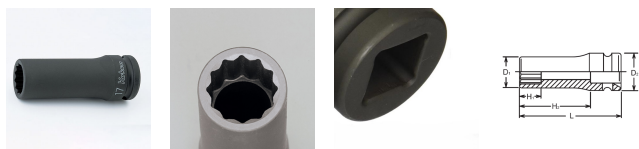

品番 : EA164DG-229

品名 : 1/2"DR/29mm ディーブ°インパ°外ソケット(十二角)

販売価格	3,250円(税抜) / 3,575円(税込)		
カタログ価格	3,250円(税抜) / 3,575円(税込)		
在庫数	最新在庫: 2 (2026/06/13 14:53現在)		
商品入数	1	販売単位	個
カタログページ	0481ページ		

#### 仕様

メーカー	コーケン (Ko-ken)	型番	14305M-29
差込角	1/2" (12.7mm)	対辺	29mm
外径	40.7mm	全長	85mm
重量	416g		
12ポイント			
面接触により、ボルト・ナットの角を傷めなく、ソケットにかかる応力が分散されるため、耐荷重性もアップしています。			