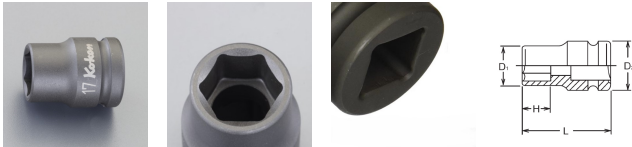

品番 : EA164DH-28

品名 : 1/2"DRx28mm インパクトソケット(薄肉)

|         |                              |      |   |
|---------|------------------------------|------|---|
| 販売価格    | 2,040円(税抜) / 2,244円(税込)      |      |   |
| カタログ価格  | 2,040円(税抜) / 2,244円(税込)      |      |   |
| 在庫数     | 最新在庫: 1 (2026/05/25 16:42現在) |      |   |
| 商品入数    | 1                            | 販売単位 | 個 |
| カタログページ | 0481ページ                      |      |   |

#### 仕様

|   |               |    |           |
|---|---------------|----|-----------|
| メーカー  | コーケン (Ko-ken) | 型番 | 14401M-28 |
| 差込角   | 1/2" (12.7mm) | 対辺 | 28mm      |
| 外径  | 38mm          | 全長 | 40mm      |
| 重量  | 152g          |    |           |
| 6ポイント   |               |    |           |
| 薄肉仕様のため、より使い易く、より狭い場所での作業にも対応可能                         |               |    |           |
| 面接触により、ボルト・ナットの角を傷めなく、ソケットにかかる応力が分散されるため、耐荷重性もアップしています。 |               |    |           |