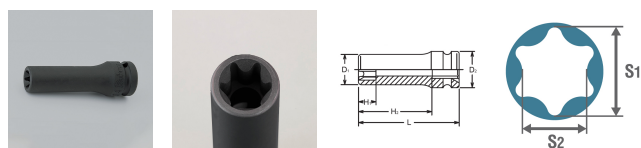

品番 : EA164DM-310

品名 : 1/2"DR/E10 [Torx]デューブ°インパクトソケット

販売価格	3,180円(税抜) / 3,498円(税込)		
カタログ価格	3,180円(税抜) / 3,498円(税込)		
在庫数	最新在庫: 2 (2026/05/25 15:41現在)		
商品入数	1	販売単位	個
カタログページ	0480ページ		

#### 仕様

メーカー	コーケン (Ko-ken)	型番	14325-E10
差込角	1/2" (12.7mm)	サイズ	E10
外径	14.2mm	全長	80mm
重量	136g		

#### 代替品

	<b>品番</b> EA164DM-10 <b>コメント</b> 全長38mm
---	--