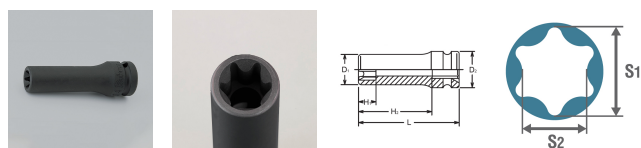

品番 : EA164DM-312

品名 : 1/2"DR/E12 [Torx]デューブ°インパクトソケット

販売価格	3,180円(税抜) / 3,498円(税込)		
カタログ価格	3,180円(税抜) / 3,498円(税込)		
在庫数	最新在庫: 2 (2026/05/25 16:28現在)		
商品入数	1	販売単位	個
カタログページ	0480ページ		

仕様

メーカー	コーケン (Ko-ken)	型番	14325-E12
差込角	1/2" (12.7mm)	サイズ	E12
外径	15.2mm	全長	80mm
重量	141g		