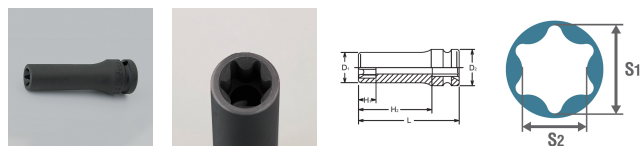

品番 : EA164DM-314

品名 : 1/2"DR/E14 [Torx]デューブ°インパクトソケット

販売価格	3,180円(税抜) / 3,498円(税込)		
カタログ価格	3,180円(税抜) / 3,498円(税込)		
在庫数	最新在庫: 1 (2026/05/25 16:28現在)		
商品入数	1	販売単位	個
カタログページ	0480ページ		

仕様

メーカー	コーケン (Ko-ken)	型番	14325-E14
差込角	1/2" (12.7mm)	サイズ	E14
外径	18.2mm	全長	80mm
重量	147g		