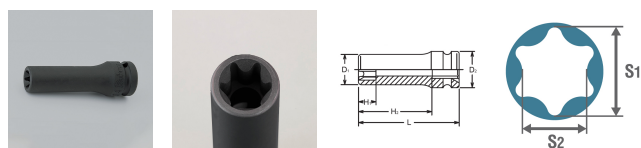

品番 : EA164DM-316

品名 : 1/2"DR/E16 [Torx]デューブ°インパクトソケット

販売価格	3,240円(税抜) / 3,564円(税込)		
カタログ価格	3,240円(税抜) / 3,564円(税込)		
在庫数	最新在庫: 1 (2026/05/25 16:35現在)		
商品入数	1	販売単位	個
カタログページ	0480ページ		

#### 仕様

メーカー	コーケン (Ko-ken)	型番	14325-E16
差込角	1/2" (12.7mm)	サイズ	E16
外径	19.2mm	全長	80mm
重量	151g		

#### 代替品

	<b>品番</b> EA164DM-16 <b>コメント</b> 全長38mm
--	--