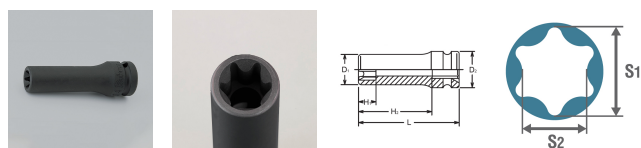

品番 : EA164DM-320

品名 : 1/2"DR/E20 [Torx]テンダーインパクトソケット

販売価格	3,460円(税抜) / 3,806円(税込)		
カタログ価格	3,460円(税抜) / 3,806円(税込)		
在庫数	最新在庫: 1 (2026/05/25 16:28現在)		
商品入数	1	販売単位	個
カタログページ	0480ページ		

仕様

メーカー	コーケン (Ko-ken)	型番	14325-E20
差込角	1/2" (12.7mm)	サイズ	E20
外径	24.2mm	全長	80mm
重量	225g		

代替品

	品番 EA164DM-20 コメント 全長38mm
--	--

株式会社エスコ

大阪府大阪市西区立売堀3丁目8番14号 06-6532-6226(代表)

© 2018 ESCO Co.,Ltd.