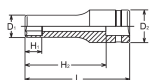

品番 : EA164DR-210

品名 : 1/2"DRx10mm ディーフソケット(動力工具用)

販売価格	2,120円(税抜) / 2,332円(税込)		
カタログ価格	2,120円(税抜) / 2,332円(税込)		
在庫数	最新在庫: 2 (2026/05/25 16:29現在)		
商品入数	1	販売単位	個
カタログページ	0469ページ		

仕様

メーカー	コーケン (Ko-ken)	型番	24300M-10
差込角	1/2" (12.7mm)	対辺	10mm
外径	15.3mm	全長	77mm
重量	91g		
6ポイント			
組立ラインの動力工具や締付ロボットに最適なインダストリアル仕様			
狭所向けに基礎寸法をハンドケット類のサイズに合わせています。			