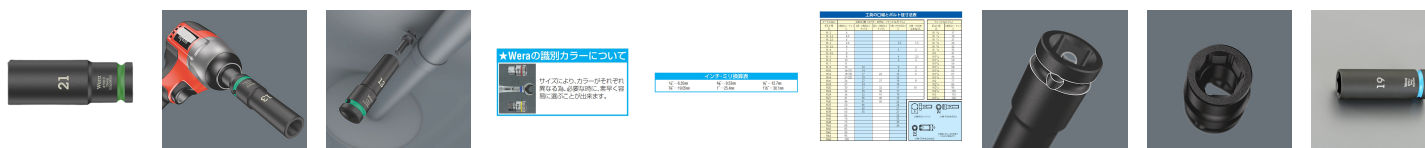

品番：EA164DY-315

品名：1/2"DRx15mm ディープインパクトソケット

販売価格	2,750円(税抜) / 3,025円(税込)		
カタログ価格	2,750円(税抜) / 3,025円(税込)		
在庫数	最新在庫: 2 (2026/04/04 23:07現在)		
商品入数	1	販売単位	個
カタログページ	0470ページ		

仕様

メーカー	Wera	型番	004832
商品名	8790C	対辺(mm)	15
外径(mm)	24	全長(mm)	83
差込角	1/2"		

色分けシステム付き、サイズに応じて色分けされており、簡単に必要なツールを見分けることができます。

六角先端は、高い力の伝達を提供し、二重の六角先端よりも少ないボルトまたはねじ頭のエッジに負荷をかける。六角ボルトおよびねじ用。

六角先端と六角穴ソケット付。

ロックピン用穴付きソケット

株式会社エスコ

大阪府大阪市西区立売堀3丁目8番14号 06-6532-6226(代表)

© 2018 ESCO Co.,Ltd.