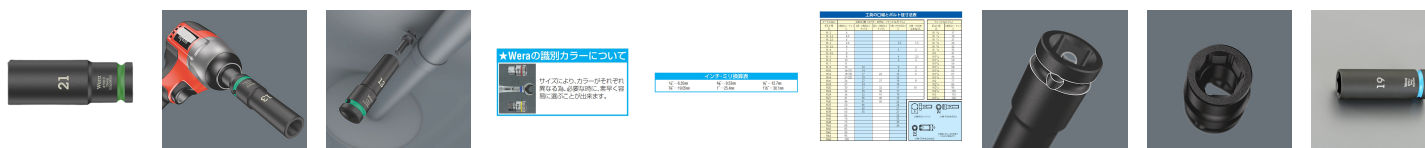

品番：EA164DY-317

品名：1/2"DRx17mm ディープインパクトソケット

販売価格	2,820円(税抜) / 3,102円(税込)		
カタログ価格	2,820円(税抜) / 3,102円(税込)		
在庫数	最新在庫: 1 (2026/04/04 23:07現在)		
商品入数	1	販売単位	個
カタログページ	0470ページ		

仕様

メーカー	Wera	型番	004834
商品名	8790C	対辺(mm)	17
外径(mm)	26	全長(mm)	83
差込角	1/2"		

色分けシステム付き、サイズに応じて色分けされており、簡単に必要なツールを見分けることができます。

六角先端は、高い力の伝達を提供し、二重の六角先端よりも少ないボルトまたはねじ頭のエッジに負荷をかける。六角ボルトおよびねじ用。

六角先端と六角穴ソケット付。

ロックピン用穴付きソケット

株式会社エスコ

大阪府大阪市西区立売堀3丁目8番14号 06-6532-6226(代表)

© 2018 ESCO Co.,Ltd.