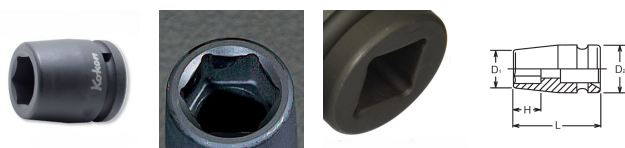

品番 : EA164EC-20.5

品名 : 3/4"DRx 2・1/16" インパクトソケット

販売価格	9,420円(税抜) / 10,362円(税込)		
カタログ価格	9,420円(税抜) / 10,362円(税込)		
在庫数	最新在庫: 1 (2026/05/06 09:41現在)		
商品入数	1	販売単位	個
カタログページ	0482ページ		

#### 仕様

メーカー	コーケン (Ko-ken)	型番	16400A-2.1/16
差込角	3/4" (19mm)	対辺	2-1/16"
外径	73.8mm	全長	62mm
6ポイント			
面接触により、ボルト・ナットの角を傷めなく、ソケットにかかる応力が分散されるため、耐荷重性もアップしています。			