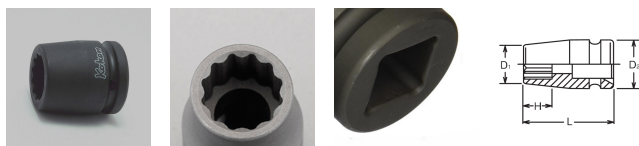

品番 : EA164EC-33

品名 : 3/4"DRx 7/8" インパ°外ソケット(インチ/十二角)

販売価格	2,580円(税抜) / 2,838円(税込)		
カタログ価格	2,580円(税抜) / 2,838円(税込)		
在庫数	最新在庫: 1 (2026/05/06 10:40現在)		
商品入数	1	販売単位	個
カタログページ	0482ページ		

仕様

メーカー	コーケン (Ko-ken)	型番	16405A-7/8
差込角	3/4" (19mm)	対辺	7/8"
外径	36.3mm	全長	50mm
重量	373g		
12ポイント			
面接触により、ボルト・ナットの角を傷めなく、ソケットにかかる応力が分散されるため、耐荷重性もアップしています。			