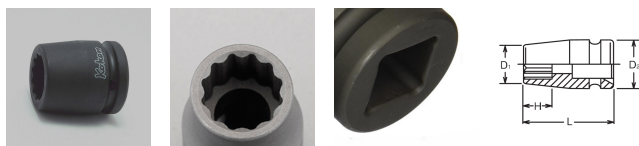

品番 : EA164EC-38

品名 : 3/4"DRx1・3/16" インパクトソケット(インチ/十二角)

販売価格	2,860円(税抜) / 3,146円(税込)		
カタログ価格	2,860円(税抜) / 3,146円(税込)		
在庫数	最新在庫: 1 (2026/05/06 10:41現在)		
商品入数	1	販売単位	個
カタログページ	0482ページ		

仕様

メーカー	コーケン (Ko-ken)	型番	16405A-1.3/16
差込角	3/4" (19mm)	対辺	1-3/16"
外径	46.3mm	全長	53mm
重量	410g		

12ポイント

面接触により、ボルト・ナットの角を傷めなく、ソケットにかかる応力が分散されるため、耐荷重性もアップしています。

株式会社エスコ

大阪府大阪市西区立売堀3丁目8番14号 06-6532-6226(代表)

© 2018 ESCO Co.,Ltd.