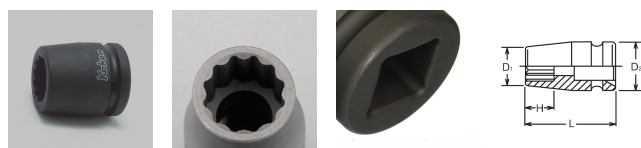

品番 : EA164EC-39

品名 : 3/4"DRx1・1/4" インパ°外ソケット(インチ/十二角)

| | | | |
|---------|------------------------------|------|---|
| 販売価格 | 3,040円(税抜) / 3,344円(税込) | | |
| カタログ価格 | 3,040円(税抜) / 3,344円(税込) | | |
| 在庫数 | 最新在庫: 1 (2026/05/06 10:41現在) | | |
| 商品入数 | 1 | 販売単位 | 個 |
| カタログページ | 0482ページ | | |

仕様

| | | | |
|---|---------------|----|--------------|
| メーカー | コーケン (Ko-ken) | 型番 | 16405A-1.1/4 |
| 差込角 | 3/4" (19mm) | 対辺 | 1-1/4" |
| 外径 | 48.8mm | 全長 | 53mm |
| 重量 | 428g | | |
| 12ポイント | | | |
| 面接触により、ボルト・ナットの角を傷めなく、ソケットにかかる応力が分散されるため、耐荷重性もアップしています。 | | | |