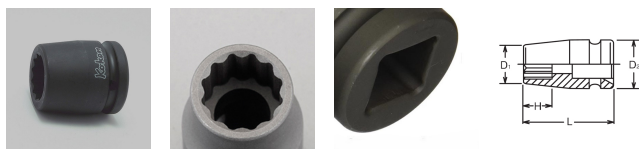

品番 : EA164EC-41

品名 : 3/4"DRx1・3/8" インパ°外ソケット(インチ/十二角)

販売価格	3,270円(税抜) / 3,597円(税込)		
カタログ価格	3,270円(税抜) / 3,597円(税込)		
在庫数	最新在庫: 0 (2026/05/06 10:40現在)		
商品入数	1	販売単位	個
カタログページ	0482ページ		

仕様

メーカー	コーケン (Ko-ken)	型番	16405A-1.3/8
差込角	3/4" (19mm)	対辺	1-3/8"
外径	52.5mm	全長	55mm
重量	494g		
12ポイント			
面接触により、ボルト・ナットの角を傷めなく、ソケットにかかる応力が分散されるため、耐荷重性もアップしています。			