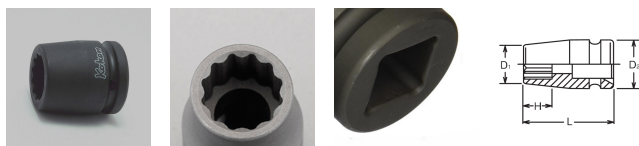

品番 : EA164EC-42

品名 : 3/4"DRx1・7/16" インパクトソケット(インチ/十二角)

販売価格	3,810円(税抜) / 4,191円(税込)		
カタログ価格	3,810円(税抜) / 4,191円(税込)		
在庫数	最新在庫: 1 (2026/05/06 10:40現在)		
商品入数	1	販売単位	個
カタログページ	0482ページ		

仕様

メーカー	コーケン (Ko-ken)	型番	16405A-1.7/16
差込角	3/4" (19mm)	対辺	1-7/16"
外径	55mm	全長	55mm
重量	526g		
12ポイント			
面接触により、ボルト・ナットの角を傷めなく、ソケットにかかる応力が分散されるため、耐荷重性もアップしています。			