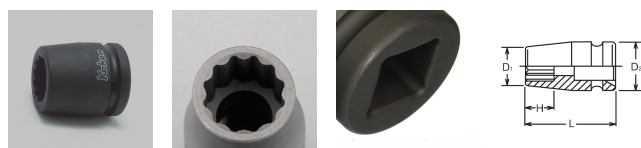

品番 : EA164EC-44

品名 : 3/4"DRx1・5/8" インパ°外ソケット(インチ/十二角)

| | | | |
|---------|------------------------------|------|---|
| 販売価格 | 4,170円(税抜) / 4,587円(税込) | | |
| カタログ価格 | 4,170円(税抜) / 4,587円(税込) | | |
| 在庫数 | 最新在庫: 1 (2026/05/06 10:41現在) | | |
| 商品入数 | 1 | 販売単位 | 個 |
| カタログページ | 0482ページ | | |

仕様

| | | | |
|---|---------------|----|--------------|
| メーカー | コーケン (Ko-ken) | 型番 | 16405A-1.5/8 |
| 差込角 | 3/4" (19mm) | 対辺 | 1-5/8" |
| 外径 | 60mm | 全長 | 57mm |
| 重量 | 572g | | |
| 12ポイント | | | |
| 面接触により、ボルト・ナットの角を傷めなく、ソケットにかかる応力が分散されるため、耐荷重性もアップしています。 | | | |