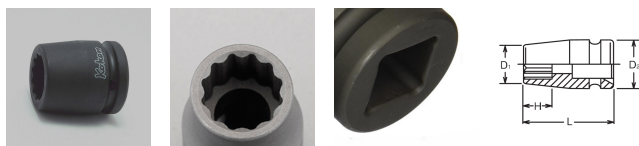

品番 : EA164EC-45

品名 : 3/4"DRx1・11/16" インパ° 外ソケット(インチ/十二角)

販売価格	4,170円(税抜) / 4,587円(税込)		
カタログ価格	4,170円(税抜) / 4,587円(税込)		
在庫数	最新在庫: 1 (2026/05/06 10:41現在)		
商品入数	1	販売単位	個
カタログページ	0482ページ		

#### 仕様

メーカー	コーケン (Ko-ken)	型番	16405A-1.11/16
差込角	3/4" (19mm)	対辺	1-11/16"
外径	62.5mm	全長	62mm
重量	720g		
12ポイント			
面接触により、ボルト・ナットの角を傷めなく、ソケットにかかる応力が分散されるため、耐荷重性もアップしています。			