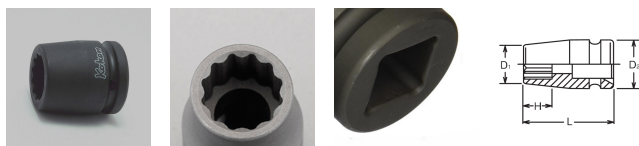

品番 : EA164EC-46

品名 : 3/4"DRx1・3/4" インパ°外ソケット(インチ/十二角)

販売価格	5,780円(税抜) / 6,358円(税込)		
カタログ価格	5,780円(税抜) / 6,358円(税込)		
在庫数	最新在庫: 1 (2026/05/06 10:41現在)		
商品入数	1	販売単位	個
カタログページ	0482ページ		

#### 仕様

メーカー	コーケン (Ko-ken)	型番	16405A-1.3/4
差込角	3/4" (19mm)	対辺	1-3/4"
外径	65mm	全長	62mm
重量	757g		
12ポイント			
面接触により、ボルト・ナットの角を傷めなく、ソケットにかかる応力が分散されるため、耐荷重性もアップしています。			