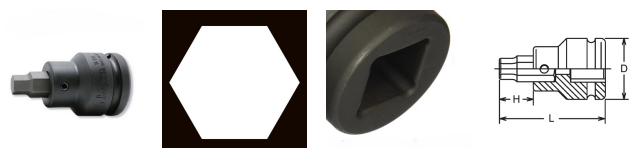

品番 : EA164EH-222

品名 : 3/4"DRx22mm [INHEX]インパクトソケット

販売価格	4,680円(税抜) / 5,148円(税込)		
カタログ価格	4,680円(税抜) / 5,148円(税込)		
在庫数	最新在庫: 1 (2026/06/18 05:13現在)		
商品入数	1	販売単位	個
カタログページ	0483ページ		

仕様

メーカー	コーケン (Ko-ken)	型番	16106.16-22
差込角	3/4" (19mm)	対辺	22mm
全長	76mm	重量	473g
ビット交換式			
※このサイズは先端が入力側の16mm六角軸より大きいので、構造上強度は16mm六角軸に依存します。安全に正しくお使いください。			