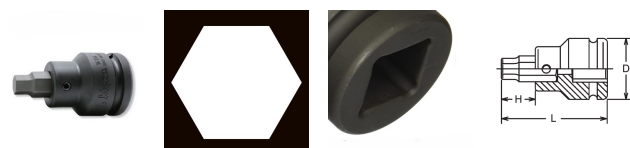

品番 : EA164EH-222

品名 : 3/4"DRx22mm [INHEX]インパクトソケット

販売価格	4,680円(税抜) / 5,148円(税込)		
カタログ価格	4,680円(税抜) / 5,148円(税込)		
在庫数	最新在庫: 1 (2026/06/18 07:03現在)		
商品入数	1	販売単位	個
カタログページ	0483ページ		

#### 仕様

メーカー	コーケン (Ko-ken)	型番	16106.16-22
差込角	3/4" (19mm)	対辺	22mm
全長	76mm	重量	473g
ビット交換式			
※このサイズは先端が入力側の16mm六角軸より大きいので、構造上強度は16mm六角軸に依存します。安全に正しくお使いください。			