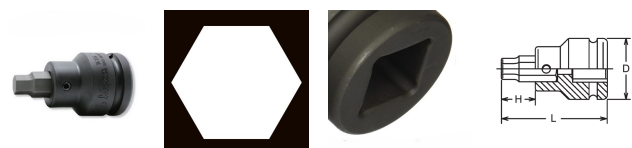

品番 : EA164EH-222

品名 : 3/4"DRx22mm [INHEX]インパクトソケット

販売価格	4,680円(税抜) / 5,148円(税込)		
カタログ価格	4,680円(税抜) / 5,148円(税込)		
在庫数	最新在庫: 1 (2026/05/01 13:40現在)		
商品入数	1	販売単位	個
カタログページ	0483ページ		

#### 仕様

メーカー	コーケン (Ko-ken)	型番	16106.16-22
差込角	3/4" (19mm)	対辺	22mm
全長	76mm	重量	473g
ビット交換式			
※このサイズは先端が入力側の16mm六角軸より大きいので、構造上強度は16mm六角軸に依存します。安全に正しくお使いください。			