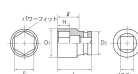

品番 : EA164KE-22

品名 : 1/2"DRx22mm インパ°外ソケット(ピン・リング付)

販売価格	1,480円(税抜) / 1,628円(税込)		
カタログ価格	1,480円(税抜) / 1,628円(税込)		
在庫数	最新在庫: 1 (2026/07/02 19:04現在)		
商品入数	1	販売単位	個
カタログページ	0474ページ		

仕様

メーカー	京都機械工具 (KTC)	型番	BP4-22P
差込角	1/2"	対辺(mm)	22
ソケット部外径(d1; mm)	34	差し込み部外径(d2; mm)	29
深さ(mm)	15(最大深さ:24)	全長(L; mm)	42
AMBAC (アンバック) システム...独自のピン抜け防止機構で作業の安全性を向上			
ピン・リング標準付属			