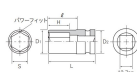

品番：EA164KE-226

品名：1/2"DRx26mmセミデューブインパクトソケット(ピン・リング付)

販売価格	2,500円(税抜) / 2,750円(税込)		
カタログ価格	2,500円(税抜) / 2,750円(税込)		
在庫数	最新在庫: 1 (2026/06/13 14:55現在)		
商品入数	1	販売単位	個
カタログページ	0474ページ		

仕様

メーカー	京都機械工具 (KTC)	型番	BP4M-26TP
差込角	1/2"	対辺(mm)	26
ソケット部外径(d1; mm)	36.5	差し込み部外径(d2; mm)	29
深さ(mm)	25(最大深さ:34)	全長(L; mm)	75
薄肉仕様			
AMBAC(アンバック)システム…独自のピン抜け防止機構で作業の安全性を向上			
ピン・リング標準付属			