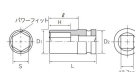

品番：EA164KE-229

品名：1/2"DRx29mmセミデューブインパクトソケット(ピン・リング付)

販売価格	3,040円(税抜) / 3,344円(税込)		
カタログ価格	3,040円(税抜) / 3,344円(税込)		
在庫数	最新在庫: 1 (2026/06/13 14:54現在)		
商品入数	1	販売単位	個
カタログページ	0474ページ		

仕様

メーカー	京都機械工具 (KTC)	型番	BP4M-29TP
差込角	1/2"	対辺(mm)	29
ソケット部外径(d1; mm)	41	差し込み部外径(d2; mm)	29
深さ(mm)	25(最大深さ:57)	全長(L; mm)	75
薄肉仕様			
AMBAC(アンバック)システム…独自のピン抜け防止機構で作業の安全性を向上			
ピン・リング標準付属			