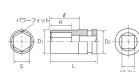

### 仕様

メーカー	京都機械工具 (KTC)	型番	BP4M-30TP
差込角	1/2"	対辺(mm)	30
ソケット部外径(d1; mm)	42	差し込み部外径(d2; mm)	29
深さ(mm)	25(最大深さ:57)	全長(L; mm)	75
薄肉仕様			
AMBAC(アンバック)システム…独自のピン抜け防止機構で作業の安全性を向上			
ピン・リング標準付属			