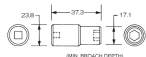

品番：EA164XA-10

品名：1/2"DRx10mm インパクトソケット

販売価格	2,290円(税抜) / 2,519円(税込)		
カタログ価格	2,290円(税抜) / 2,519円(税込)		
在庫数	最新在庫: 3 (2026/07/03 07:07現在)		
商品入数	1	販売単位	個
カタログページ	0471ページ		

仕様

対辺	10mm	差込角	1/2"
外径	17.1mm	全長	38.1mm
材質	スチール		
ピン固定用			
6ポイント			
接触面積が広くなり、グリップ力と強度が向上します			
オイル仕上げの黒色酸化皮膜			
最高のフィット感と不屈の強度を実現するため、鍛造および機械加工されています			
最適な硬度、延性、耐久性を実現するため、精密な熱処理と焼き戻しが行われています			
開口部のサイズをすばやく判断できるように、読みやすいスタンプパターンが付いています			
水銀不使用			