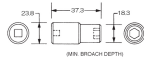

品番：EA164XA-102

品名：1/2"DRx 7/16" インパクトソケット

販売価格	2,120円(税抜) / 2,332円(税込)		
カタログ価格	2,120円(税抜) / 2,332円(税込)		
在庫数	最新在庫: 2 (2026/07/03 06:12現在)		
商品入数	1	販売単位	個
カタログページ	0471ページ		

仕様

対辺	7/16"	差込角	1/2"
全長	37.3mm	外径	18.3mm
材質	スチール		
ピン固定用			
6ポイント			
接触面積が広くなり、グリップ力と強度が向上します			
オイル仕上げの黒色酸化皮膜			
最高のフィット感と不屈の強度を実現するため、鍛造および機械加工されています			
最適な硬度、延性、耐久性を実現するため、精密な熱処理と焼き戻しが行われています			
開口部のサイズをすばやく判断できるように、読みやすいスタンプパターンが付いています			
水銀不使用			