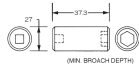

品番 : EA164XA-106

品名 : 1/2"DRx11/16" インパクトソケット

販売価格	2,400円(税抜) / 2,640円(税込)		
カタログ価格	2,400円(税抜) / 2,640円(税込)		
在庫数	最新在庫: 5 (2026/07/03 07:25現在)		
商品入数	1	販売単位	個
カタログページ	0471ページ		

仕様

対辺	11/16"	差込角	1/2"
全長	37.3mm	外径	27mm
材質	スチール		
ピン固定用			
6ポイント			
接触面積が広くなり、グリップ力と強度が向上します			
オイル仕上げの黒色酸化皮膜			
最高のフィット感と不屈の強度を実現するため、鍛造および機械加工されています			
最適な硬度、延性、耐久性を実現するため、精密な熱処理と焼き戻しが行われています			
開口部のサイズをすばやく判断できるように、読みやすいスタンプパターンが付いています			
水銀不使用			