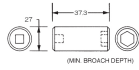

品番 : EA164XA-106

品名 : 1/2"DRx11/16" インパクトソケット

販売価格	2,400円(税抜) / 2,640円(税込)		
カタログ価格	2,400円(税抜) / 2,640円(税込)		
在庫数	最新在庫: 5 (2026/07/03 08:03現在)		
商品入数	1	販売単位	個
カタログページ	0471ページ		

仕様

対辺	11/16"	差込角	1/2"
全長	37.3mm	外径	27mm
材質	スチール		
ピン固定用			
6ポイント			
接触面積が広くなり、グリップ力と強度が向上します			
オイル仕上げの黒色酸化皮膜			
最高のフィット感と不屈の強度を実現するため、鍛造および機械加工されています			
最適な硬度、延性、耐久性を実現するため、精密な熱処理と焼き戻しが行われています			
開口部のサイズをすばやく判断できるように、読みやすいスタンプパターンが付いています			
水銀不使用			