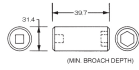

品番：EA164XA-108

品名：1/2"DRx13/16" インパクトソケット

販売価格	2,590円(税抜) / 2,849円(税込)		
カタログ価格	2,590円(税抜) / 2,849円(税込)		
在庫数	最新在庫: 4 (2026/07/03 07:12現在)		
商品入数	1	販売単位	個
カタログページ	0471ページ		

仕様

対辺	13/16"	差込角	1/2"
全長	39.7mm	外径	31.4mm
材質	スチール		
ピン固定用			
6ポイント			
接触面積が広くなり、グリップ力と強度が向上します			
オイル仕上げの黒色酸化皮膜			
最高のフィット感と不屈の強度を実現するため、鍛造および機械加工されています			
最適な硬度、延性、耐久性を実現するため、精密な熱処理と焼き戻しが行われています			
開口部のサイズをすばやく判断できるように、読みやすいスタンプパターンが付いています			
水銀不使用			