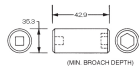

#### 仕様

対辺	15/16"	差込角	1/2"
全長	42.9mm	外径	35.3mm
材質	スチール		
ピン固定用			
6ポイント			
接触面積が広くなり、グリップ力と強度が向上します			
オイル仕上げの黒色酸化皮膜			
最高のフィット感と不屈の強度を実現するため、鍛造および機械加工されています			
最適な硬度、延性、耐久性を実現するため、精密な熱処理と焼き戻しが行われています			
開口部のサイズをすばやく判断できるように、読みやすいスタンプパターンが付いています			
水銀不使用			