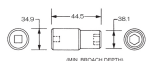

#### 仕様

対辺	1-1/16"	差込角	1/2"
全長	44.5mm	外径	38.1mm
材質	スチール		
ピン固定用			
6ポイント			
接触面積が広くなり、グリップ力と強度が向上します			
オイル仕上げの黒色酸化皮膜			
最高のフィット感と不屈の強度を実現するため、鍛造および機械加工されています			
最適な硬度、延性、耐久性を実現するため、精密な熱処理と焼き戻しが行われています			
開口部のサイズをすばやく判断できるように、読みやすいスタンプパターンが付いています			
水銀不使用			