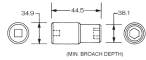

#### 仕様

対辺	1-1/16"	差込角	1/2"
全長	44.5mm	外径	38.1mm
材質	スチール		
ピン固定用			
6ポイント			
接触面積が広くなり、グリップ力と強度が向上します			
オイル仕上げの黒色酸化皮膜			
最高のフィット感と不屈の強度を実現するため、鍛造および機械加工されています			
最適な硬度、延性、耐久性を実現するため、精密な熱処理と焼き戻しが行われています			
開口部のサイズをすばやく判断できるように、読みやすいスタンプパターンが付いています			
水銀不使用			