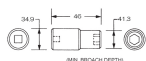

品番 : EA164XA-113

品名 : 1/2"DRx1・1/8" インパクトソケット

販売価格	4,590円(税抜) / 5,049円(税込)		
カタログ価格	4,590円(税抜) / 5,049円(税込)		
在庫数	最新在庫: 3 (2026/07/03 07:11現在)		
商品入数	1	販売単位	個
カタログページ	0471ページ		

仕様

対辺	1-1/8"	差込角	1/2"
全長	46.0mm	外径	41.3mm
材質	スチール		
ピン固定用			
6ポイント			
接触面積が広くなり、グリップ力と強度が向上します			
オイル仕上げの黒色酸化皮膜			
最高のフィット感と不屈の強度を実現するため、鍛造および機械加工されています			
最適な硬度、延性、耐久性を実現するため、精密な熱処理と焼き戻しが行われています			
開口部のサイズをすばやく判断できるように、読みやすいスタンプパターンが付いています			
水銀不使用			