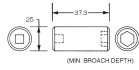

品番 : EA164XA-15

品名 : 1/2"DRx15mm インパクトソケット

販売価格	2,400円(税抜) / 2,640円(税込)		
カタログ価格	2,400円(税抜) / 2,640円(税込)		
在庫数	最新在庫: 4 (2026/07/03 08:02現在)		
商品入数	1	販売単位	個
カタログページ	0471ページ		

仕様

対辺	15mm	差込角	1/2"
外径	25mm	全長	38.1mm
材質	スチール		
ピン固定用			
6ポイント			
接触面積が広くなり、グリップ力と強度が向上します			
オイル仕上げの黒色酸化皮膜			
最高のフィット感と不屈の強度を実現するため、鍛造および機械加工されています			
最適な硬度、延性、耐久性を実現するため、精密な熱処理と焼き戻しが行われています			
開口部のサイズをすばやく判断できるように、読みやすいスタンプパターンが付いています			
水銀不使用			