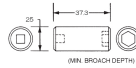

品番：EA164XA-16

品名：1/2"DRx16mm インパクトソケット

販売価格	2,480円(税抜) / 2,728円(税込)		
カタログ価格	2,480円(税抜) / 2,728円(税込)		
在庫数	最新在庫: 3 (2026/07/03 08:02現在)		
商品入数	1	販売単位	個
カタログページ	0471ページ		

仕様

対辺	16mm	差込角	1/2"
外径	25mm	全長	38.1mm
材質	スチール		
ピン固定用			
6ポイント			
接触面積が広くなり、グリップ力と強度が向上します			
オイル仕上げの黒色酸化皮膜			
最高のフィット感と不屈の強度を実現するため、鍛造および機械加工されています			
最適な硬度、延性、耐久性を実現するため、精密な熱処理と焼き戻しが行われています			
開口部のサイズをすばやく判断できるように、読みやすいスタンプパターンが付いています			
水銀不使用			