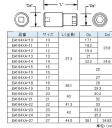

品番：EA164XA-20

品名：1/2"DRx20mm インパクトソケット

販売価格	3,040円(税抜) / 3,344円(税込)		
カタログ価格	3,040円(税抜) / 3,344円(税込)		
在庫数	最新在庫: 3 (2026/07/03 08:02現在)		
商品入数	1	販売単位	個
カタログページ	0471ページ		

#### 仕様

対辺	20mm	差込角	1/2"
外径	30.2mm	全長	40mm
材質	スチール		
ピン固定用			
6ポイント			
接触面積が広くなり、グリップ力と強度が向上します			
オイル仕上げの黒色酸化皮膜			
最高のフィット感と不屈の強度を実現するため、鍛造および機械加工されています			
最適な硬度、延性、耐久性を実現するため、精密な熱処理と焼き戻しが行われています			
開口部のサイズをすばやく判断できるように、読みやすいスタンプパターンが付いています			
水銀不使用			

#### 代替品

品番	EA164XA-21
コメント	対辺:20mm → 21mm

**株式会社エスコ**

大阪府大阪市西区立売堀3丁目8番14号 06-6532-6226(代表)

© 2018 ESCO Co.,Ltd.