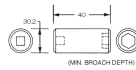

#### 仕様

対辺	20mm	差込角	1/2"
外径	30.2mm	全長	40mm
材質	スチール		
ピン固定用			
6ポイント			
接触面積が広くなり、グリップ力と強度が向上します			
オイル仕上げの黒色酸化皮膜			
最高のフィット感と不屈の強度を実現するため、鍛造および機械加工されています			
最適な硬度、延性、耐久性を実現するため、精密な熱処理と焼き戻しが行われています			
開口部のサイズをすばやく判断できるように、読みやすいスタンプパターンが付いています			
水銀不使用			