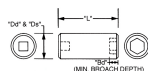

#### 仕様

差込角	1/2" (12.7mm)	サイズ(インチ)	5/8
全長	37mm	ソケット部外径	25mm
ソケット深さ	9.5mm	材質	クロムモリブデン鋼(黒染め)
角ではなく面で接触することで、より強力なグリップ力を発揮しボルトやナットの角を傷めにくくなっています。			
12ポイント			
最適な硬度・延性・耐久性を実現するために熱処理と焼き戻しが施されています。			