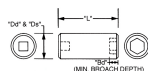

品番 : EA164XA-206

品名 : 1/2"DRx 3/4" インパクトソケット(12角)

販売価格	2,960円(税抜) / 3,256円(税込)		
カタログ価格	2,960円(税抜) / 3,256円(税込)		
在庫数	最新在庫: 0 (2026/07/03 07:56現在)		
商品入数	1	販売単位	個
カタログページ			

仕様

差込角	1/2" (12.7mm)	サイズ(インチ)	3/4
全長	37mm	ソケット部外径	29mm
ソケット深さ	19mm	材質	クロムモリブデン鋼(黒染め)
角ではなく面で接触することで、より強力なグリップ力を発揮しボルトやナットの角を傷めにくくなっています。			
12ポイント			
最適な硬度・延性・耐久性を実現するために熱処理と焼き戻しが施されています。			